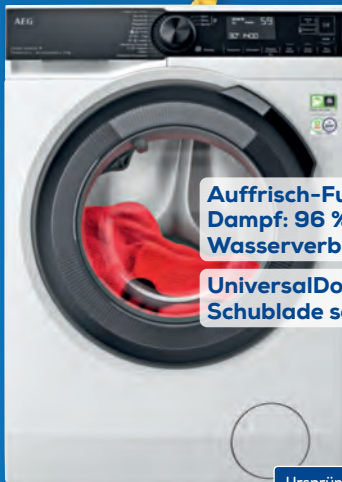

19% MWST. GESCHENKT AUF VIELE GROSSGERÄTE VON AEG.¹⁾

Feier mit uns! Vom 24.04. bis 05.05.2024

Viele weitere Geräte dieser Aktion findest Du auch online:

kWh/100l: **49**
Liter/Wäsche: **46**

Auffrisch-Funktion mit Dampf: 96 % weniger Wasserverbrauch