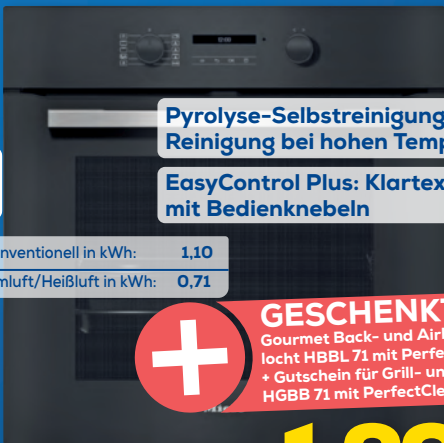

Pyrolyse-Selbstreinigung: autom. Reinigung bei hohen Temperaturen

EasyControl Plus: Klartextdisplay mit Bedienknebeln

+ GESCHENKT
Gourmet Back- und AirFry-Blech geliefert HBBL 71 mit PerfectClean (99 €)
+ Gutschein für Grill- und Bratblech HGBB 71 mit PerfectClean (99 €)

1.299,-

Miele H 2766-1 BP 125 Edition²⁾
Einbau-Backofen

9 Betriebsarten inkl. Grill • SoftOpen & SoftClose • CleanGlass-Backofentür • Miele@home³⁾: clever vernetzt für mehr Möglichkeiten • FlexiClip-Vollauszug, 1 Universal-/1 Backblech mit PerfectClean, 1 Back-/Bratrost, 1 Paar Aufnahmegitter • Maße (H x B x T): 59,6 x 59,5 x 56,8 cm

INDUKTION