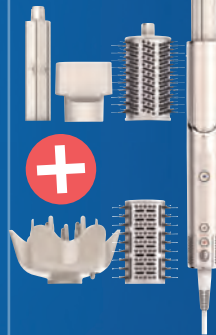

Shark NINJA
HD424SLEU FlexStyle

Lockenstyler

• Warmluft
• 3 Gebläse- & 3 Temperaturstufen
• Kaltstufe
• Aufsätze: Lockenaufsätze, Ovalbürste, Konzentrator & Aufbewahrungsbbeutel, zusätzlich: Paddelbürste & Diffusor

Ursprünglicher Verkaufspreis: **274,-**
abzüglich
19% MwSt.:²⁾ **- 43⁷⁵**

230²⁵

Wet & Dry

Für Gesicht und Körper